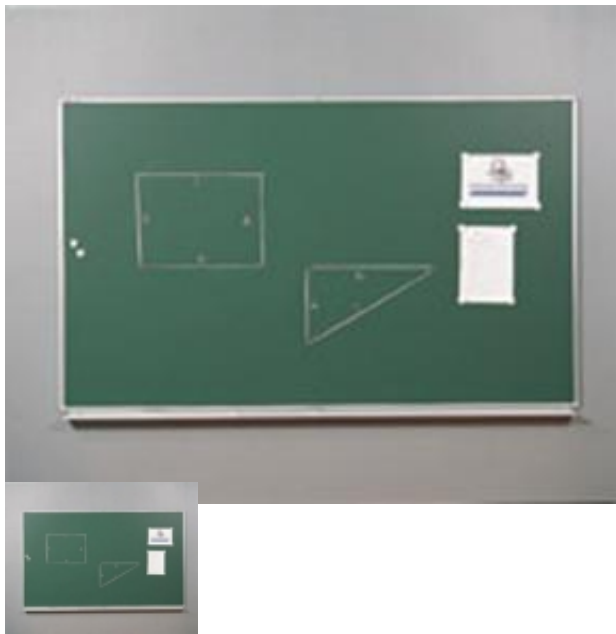

## Kriiditahvel 2010 x 1220mm

Mõõtmed: 910x610, 1010 x 1220, 1510 x 1220, 2010 x 1220, 2510 x 1220, 3010 x 1220mm.

~~Alumiiniumraamiga~~

Müügihind 300,00 €

Soodustus hinnas

[Küsi selle toote kohta küsimus](#)

Kriiditahvel on nägus alumiiniumraamis. Tahvli roostevabast terasplekist tööpind on kaetud eriti vastupidava emalliga. Pealispind on matt ja ei läigi, sellele on kriidiga kerge ja meeldiv kirjutada. Tänu metallist alusele on magnetite abil võimalik tahvlile kinnitada kaarte, jooniseid ja muid näitlikke õppevahendeid. Märja lapiga on tahvlipind hõlpsasti puhastatav.

Tahvel on kerge ning kinnitub seinale tüüblite ja kruvidega.

// //

**Arve Teie tellimusele saadame ühe tööpäeva jooksul.**