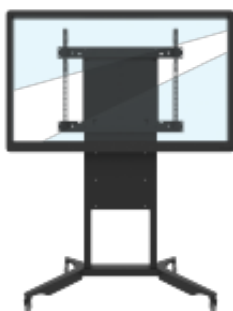

Ratastel Balancebox®

TK-Touch LED-puutetahvlite ratastel alus liikuva kinnitusega BalanceBox®

~~Ettevõtte veebipoes~~ Einnatud

Müügihind 1500,00 €

Arve Teie tellimusele saadame ühe tööpäeva jooksul.

Soodustus hinnas-200,00 €

[Küsi selle toote kohta küsimus](#)

BalanceBox® on käsitsi kergelt üles-alla 40cm liikuv süsteem, mis põhineb patenteeritud vedrude pingutuse tehnoloogial. Ainulaadne, kiire-kerge ja kasutajasõbralik ega vaja elektriühendust. BalanceBox® manuaalsed kinnitused pakuvad teile ülimat mugavust, on äärmiselt töökindlad ja ohutud optimaalse lahendusena. LED-ekraanide liigutamise liftisüsteem :

- kiire ja kerge liigutamine üles-alla
- elektritoide-kaabeldus-pult pole vajalik
- unikaalne vedrude tasakaalu-süsteem
- üles-alla liikumismaa 40cm
- peatumise fikseerimine igal kõrgusel
- kompaktne disain
- LED-ekraani kaal kuni 95kg
- lihtne paigaldada ja kasutada
- ei vaja hooldust
- tööiga >100,000 katsetatud töötsükli
- lisana saadaval põrandale toetuv kinnitusjalg juhuks, kui sein pole piisavalt tugev ja kindel