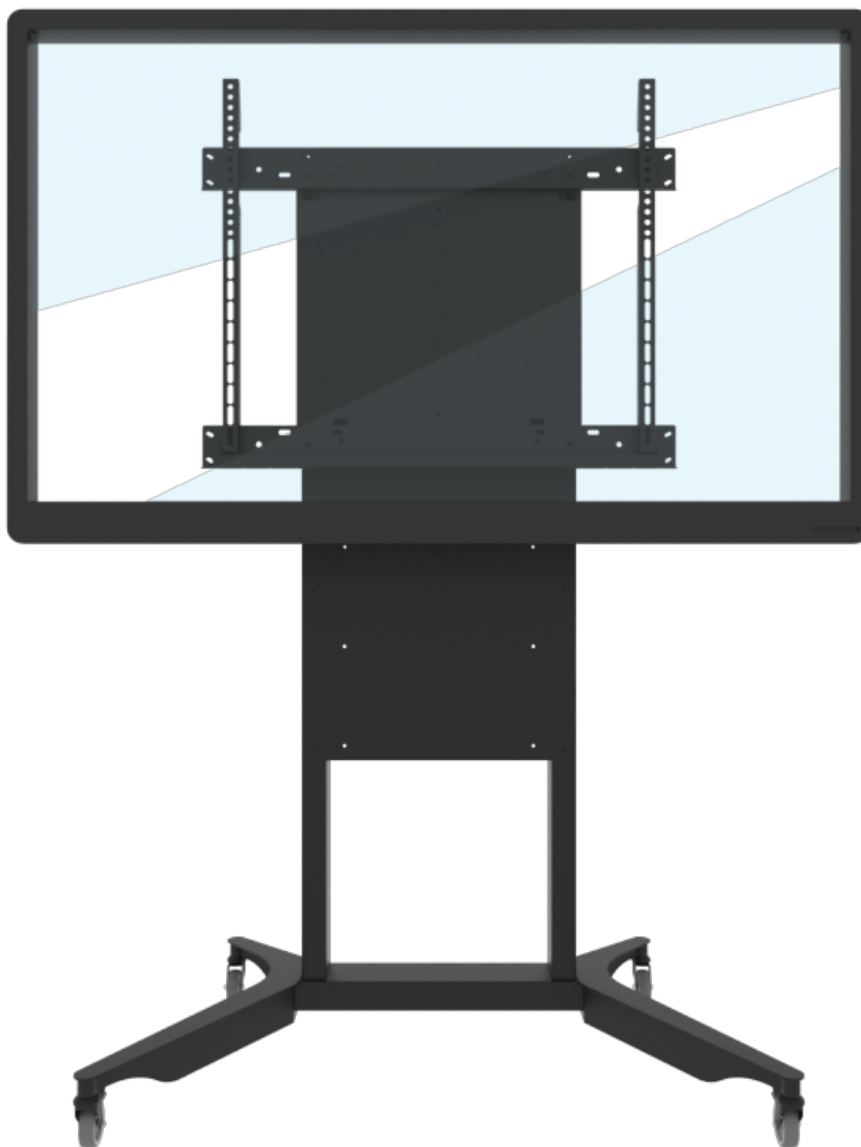

Ratastel Balancebox®

TK-Touch LED-puutetahvlite ratastel alus liikuva kinnitusega BalanceBox®

~~Ettevõtte veebipoes~~ Einnatud

Müügihind 1500,00 €

Arve Teie tellimusele saadame ühe tööpäeva jooksul.

Soodustus hinnas-200,00 €

[Küsi selle toote kohta küsimus](#)

BalanceBox® on käsitsi kergelt üles-alla 40cm liikuv süsteem, mis põhineb patenteeritud vedrude pingutuse tehnoloogial. Ainulaadne, kiire-kerge ja kasutajasõbralik ega vaja elektriühendust. BalanceBox® manuaalsed kinnitused pakuvad teile ülimat mugavust, on äärmiselt töökindlad ja ohutud optimaalse lahendusena. LED-ekraanide liigutamise liftisüsteem :

- kiire ja kerge liigutamine üles-alla
- elektritoide-kaabeldus-pult pole vajalik
- unikaalne vedrude tasakaalu-süsteem
- üles-alla liikumismaa 40cm
- peatumise fikseerimine igal kõrgusel
- kompaktne disain
- LED-ekraani kaal kuni 95kg
- lihtne paigaldada ja kasutada
- ei vaja hooldust
- tööiga >100,000 katsetatud töötsükli
- lisana saadaval põrandale toetuv kinnitusjalg juhuks, kui sein pole piisavalt tugev ja kindel

Ratastel aluse spetsifikatsioon

- Kandevõime: 125 kg
- Mõõtmed (mm): 1772/1193/743
- Kaal: 38,5 kg
- Materjal: teras
- Viimistlus: tekstuuriga pulbervärv RAL9005

Arve Teie tellimusele saadame ühe tööpäeva jooksul.