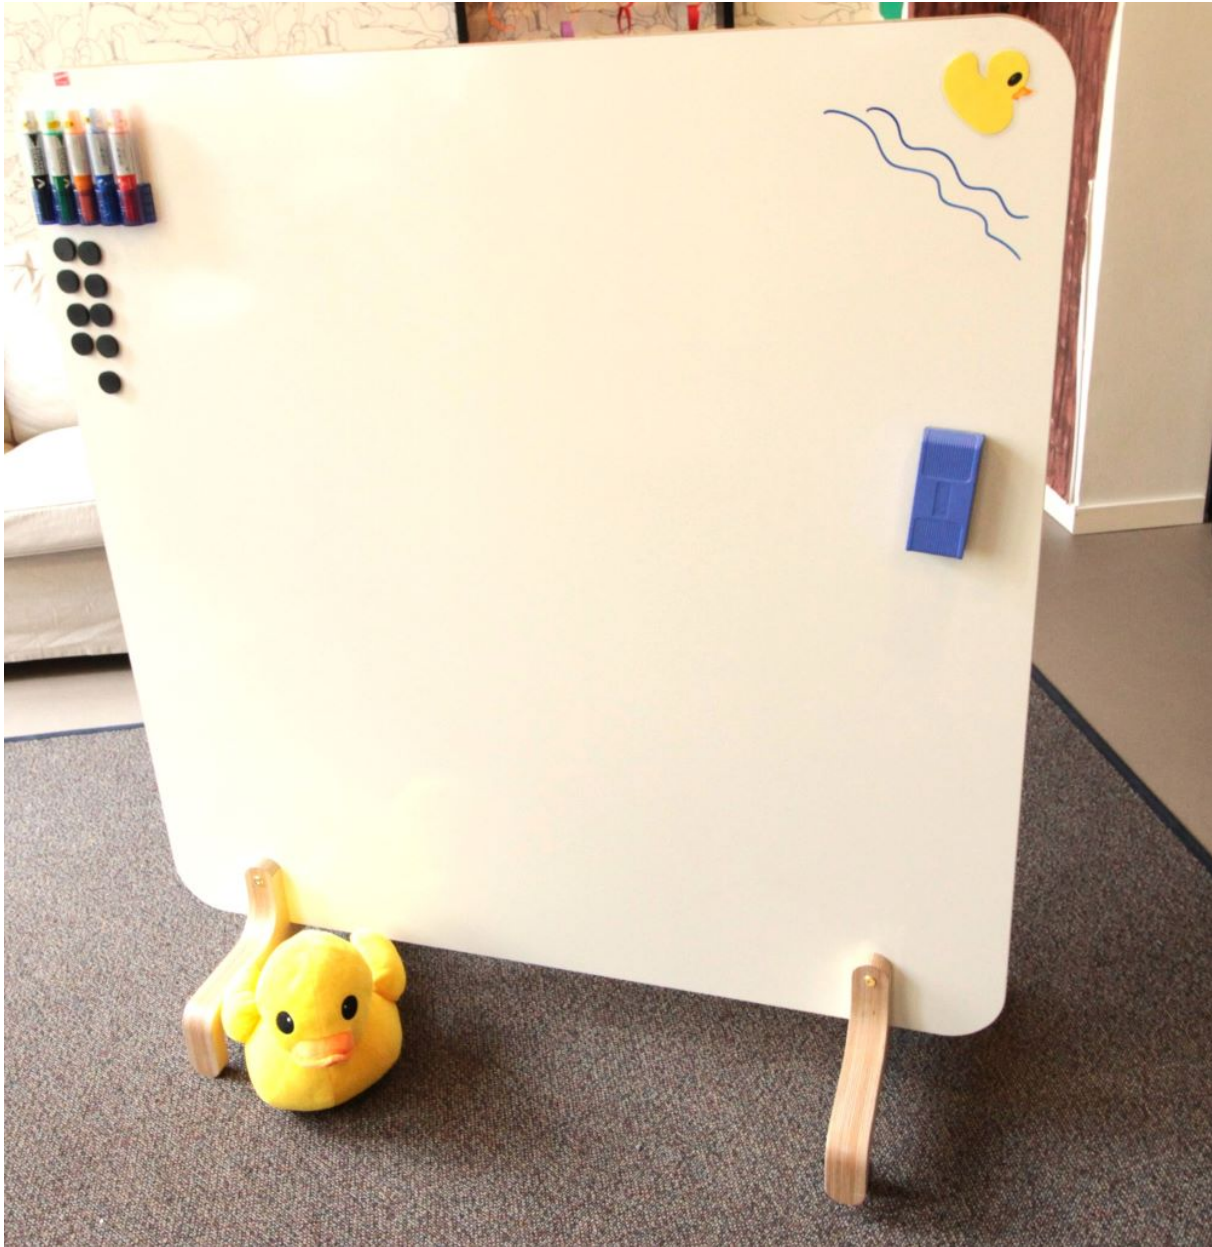

**Tahvelsein 1,2m**

Liikuv kahepoolne 1,2m kõrgune tahvelsein

**Arve Teie tellimusele saadame ühe tööpäeva jooksul.**

~~Ettevalmistamine~~  
Müügihind 725,00 €  
Soodustus hinnas

[Küsi selle toote kohta küsimus](#)

#### Kirjeldus

- Liikuv tahvelsein on uus kahepoolne ratastel liikuv kirjutustahvel ja on stiilne alternatiiv tavalisele kirjutustahvlile
- tänu kergele konstruktsioonile ja kvaliteetsetele ratastele on tahvel lihtsasti pööratav ja liigub kergelt erinevatel põrandapindadel
- ümardatud nurgad, servakandi toon ja puidust jalad on disainitud komplektina
- tahvli mõlemal pool on emailitud terasest e3 tootesarja keraamiline kirjutuspind, millel on eluaegne garantii
- tahvli pinnale saab tellida lisaks erinevaid skeeme, tabeleid, joonestikku ja jooniseid vastavalt kliendi soovidele ja vajadustele
- kirjutustahvli pind on kergesti puhastatav ning vastupidav ka desinfitseerimise vahenditele. Tahvli pinnale saab kinnitada magneteid
- mõõdud: laius 1180 mm x kõrgus 1180 mm
- jalgade sügavus 450 mm
- võimalik tellida erinevaid mõõte (Erimõõtude tellimiseks kirjutage oma soovist aadressil See e-posti aadress on spämmirobotite eest kaitstud. Selle nägemiseks peab su veebilehitsejas olema JavaScript sisse lülitatud.  
`document.getElementById('cloak8355b30e4661d7baccd0de2a01d2aa0a').innerHTML = ''; var prefix = 'ma' + 'il' + 'to'; var path = 'hr' + 'ef' + '='; var addy8355b30e4661d7baccd0de2a01d2aa0a = 'tellimine' + '@'; addy8355b30e4661d7baccd0de2a01d2aa0a = addy8355b30e4661d7baccd0de2a01d2aa0a + 'koolitehnika' + '.' + 'ee'; var addy_text8355b30e4661d7baccd0de2a01d2aa0a = 'tellimine' + '@' + 'koolitehnika' + '.' + 'ee'; document.getElementById('cloak8355b30e4661d7baccd0de2a01d2aa0a').innerHTML += "+addy_text8355b30e4661d7baccd0de2a01d2aa0a+";`)
- 3 erinevat pinnavärvi – valge, helehall, helekreemjas