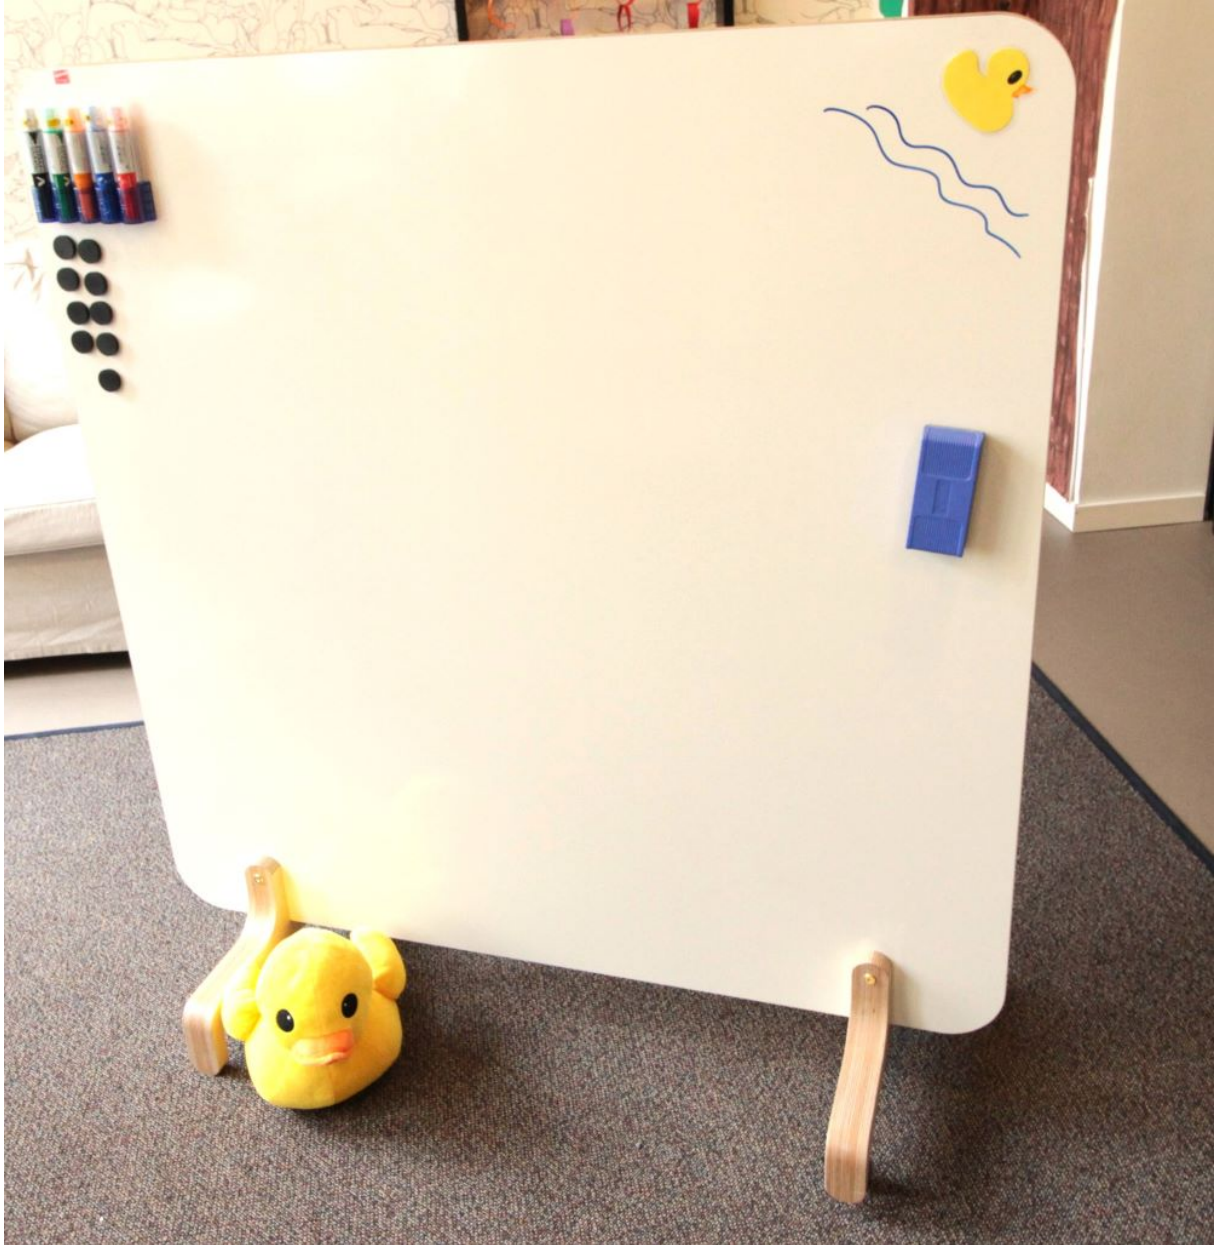

Tahvelsein 1,2m

Liikuv kahepoolne 1,2m kõrgune tahvelsein

Arve Teie tellimusele saadame ühe tööpäeva jooksul.

~~Ala~~ ~~hinnatud~~
Müügihind 725,00 €
Soodustus hinnas

[Küsi selle toote kohta küsimus](#)

Kirjeldus

- Liikuv tahvelsein on uus kahepoolne ratastel liikuv kirjutustahvel ja on stiilne alternatiiv tavalisele kirjutustahvile
- tänu kergele konstruktsioonile ja kvaliteetsetele ratastele on tahvel lihtsasti pööratav ja liigub kergelt erinevatel põrandapindadel
- ümardatud nurgad, servakandi toon ja puidust jalad on disainitud komplektina
- tahvli mõlemal pool on emailitud terasest e3 tootesarja keraamiline kirjutuspind, millel on eluaegne garantii
- tahvli pinnale saab tellida lisaks erinevaid skeeme, tabeleid, joonestikku ja jooniseid vastavalt kliendi soovidele ja vajadustele
- kirjutustahvli pind on kergesti puhastatav ning vastupidav ka desinfitseerimise vahenditele. Tahvli pinnale saab kinnitada magneteid
- mõõdud: laius 1180 mm x kõrgus 1180 mm
- jalgade sügavus 450 mm
- võimalik tellida erinevaid mõõte (Erimõõtude tellimiseks kirjutage oma soovist aadressil See e-posti aadress on spämmirobotite eest kaitstud. Selle nägemiseks peab su veebilehitsejas olema JavaScript sisse lülitatud.
document.getElementById('cloak5be040bf2c763566197157ff6868e366').innerHTML = ''; var prefix = 'ma' + 'il' + 'to'; var path = 'hr' + 'ef' + '='; var addy5be040bf2c763566197157ff6868e366 = 'tellimine' + '@';
addy5be040bf2c763566197157ff6868e366 = addy5be040bf2c763566197157ff6868e366 + 'koolitehnika' + '.' + 'ee'; var addy_text5be040bf2c763566197157ff6868e366 = 'tellimine' + '@' + 'koolitehnika' + '.' + 'ee'; document.getElementById('cloak5be040bf2c763566197157ff6868e366').innerHTML += "[+addy_text5be040bf2c763566197157ff6868e366+";](#))
- 3 erinevat pinnavärvi – valge, helehall, helekreemjas